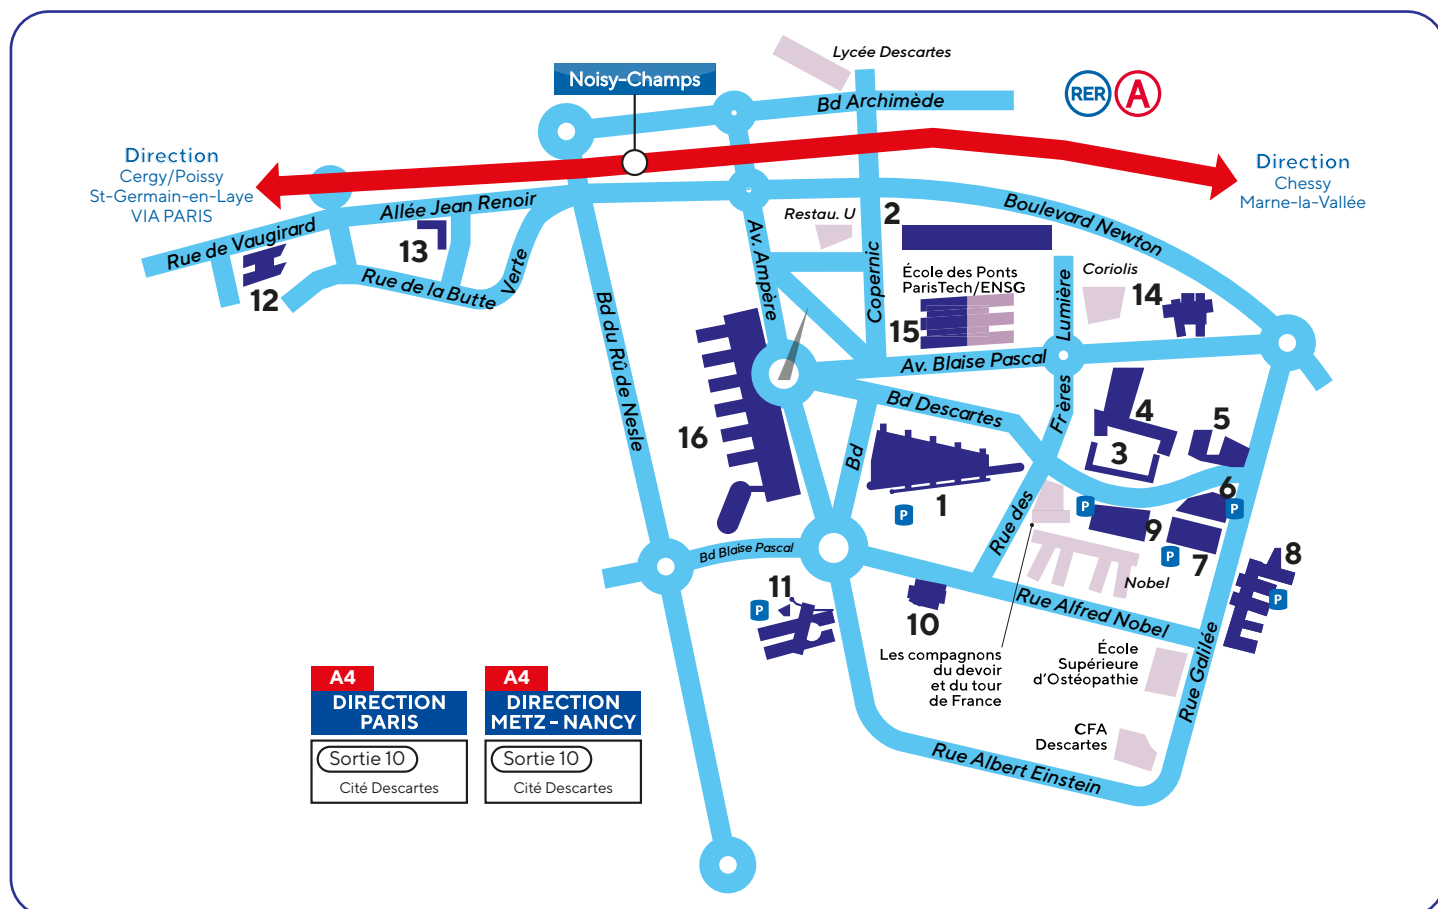

CITÉ DESCARTES

1. **Bâtiment Copernic** : 5, bd Descartes • Champs-sur-Marne
2. **Bâtiment Bienvenue** : 14-20, bd Newton • Champs-sur-Marne
3. **Maison de l'Étudiant** : rue des Frères Lumière • Champs-sur-Marne
4. **Bibliothèque Georges Perec** : rue des Frères Lumière • Champs-sur-Marne
5. **Gymnase de la Haute Maison** : bd Descartes • Champs-sur-Marne
6. **Bâtiment François Rabelais** : bd Descartes • Champs-sur-Marne
7. **Bâtiment Lavoisier** : rue Galilée • Champs-sur-Marne
8. **Bâtiment Bois de l'Étang** : rue Galilée • Champs-sur-Marne
9. **Bâtiment Clément Ader** : bd Descartes • Champs-sur-Marne
10. **Bâtiment Ada Lovelace - La Centrif'** : 2, rue Alfred Nobel • Champs-sur-Marne
11. **IUT de Marne-la-Vallée, site de Champs** : 2, rue Albert Einstein • Champs-sur-Marne
12. **Bâtiment Alexandra David-Néel** : 2, allée du Promontoire • Noisy-le-Grand
13. **Bâtiment Albert Camus** : 2, allée Jean Renoir • Noisy-le-Grand
14. **ÉAV&T** : 12, av. Blaise Pascal • Champs-sur-Marne
15. **ENSG Géomatique** : 6-8, av. Blaise Pascal • Champs-sur-Marne
16. **ESIEE Paris** : 2, bd Blaise Pascal • Noisy-le-Grand